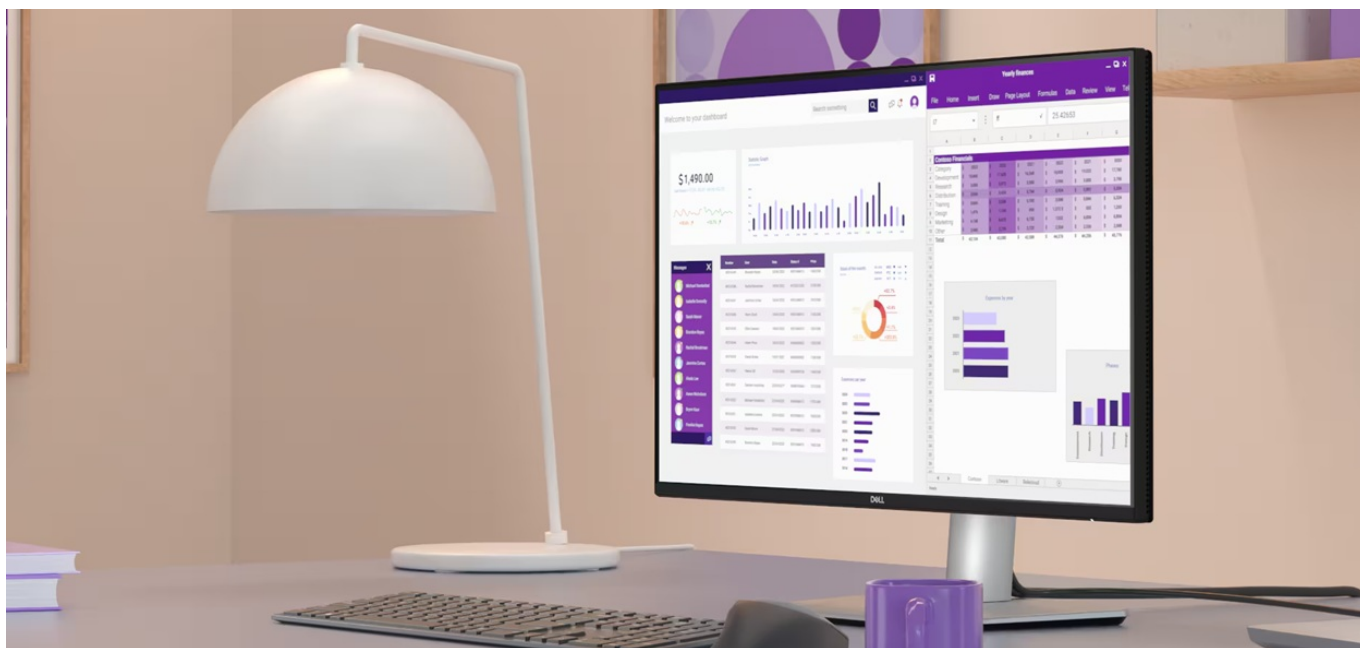

Popis

Dell Pro 27 Plus P2725D - komfortní pohled na tabulky i multimédia

Monitor Dell Pro 27 Plus P2725D je připraven na jakýkoli úkol. Přináší 27palcový displej, na kterém zobrazíte pracovní povinnosti i multimédia pro každodenní zábavu. Obrazovka nabízí obraz v **QHD rozlišení**, díky čemuž vykresluje obsah ostře a s velkou mírou detailů. **Technologie IPS** zajišťuje široké pozorovací úhly, díky kterým můžete obsah sledovat pohodlně i při pohledu ze stran. Díky **99% pokrytí sRGB** je zajištěno přesné a konzistentní podání barev.

Vylepšený režim ComfortView Plus snižuje vyzařování modrého světla a přispívá ke komfortnímu sledování obsahu na displeji po celý den. Díky **obnovovací frekvenci 100 Hz** je obraz hladký a bez rušivých vlivů vykresluje i plynulé pohyby. **Výškově nastavitelný stojan s funkcí Pivot** umožní flexibilní přizpůsobení pozice podle vašich požadavků.

Dell Pro 27 Plus P2725D

LED monitor s úhlopříčkou **27"** disponující Quad HD rozlišením **2560 × 1440** obrazových bodů s poměrem stran **16 : 9**. Nabízí jas **350 cd/m²**, kontrastní poměr **1500 : 1**, 99% pokrytí sRGB, dobu odezvy **5 ms** a obnovovací frekvenci **100 Hz**. Pozorovací úhly **178° horizontálně i vertikálně** zaručí skvělou viditelnost z jakéhokoliv úhlu. K dispozici jsou také **tři porty USB 3.0** a port **USB-C**, který umožňuje napájení připojených zařízení až do 15 W. Potěší také výškově nastavitelný stojan a funkce **Pivot**, která umožňuje otočení obrazovky o 90°.

ZÁKLADNÍ SPECIFIKACE

Typ panelu: IPS

Úhlopříčka: 27"

Poměr stran: 16 : 9

Rozlišení: 2560 × 1440 px

Kontrastní poměr: 1500 : 1

Doba odezvy: 5 ms

Rozhraní: 1× HDMI, 1× DisplayPort, 3× USB 3.2 Gen1 (USB 3.0), 1× USB-C 3.2 Gen1, 1× USB-B