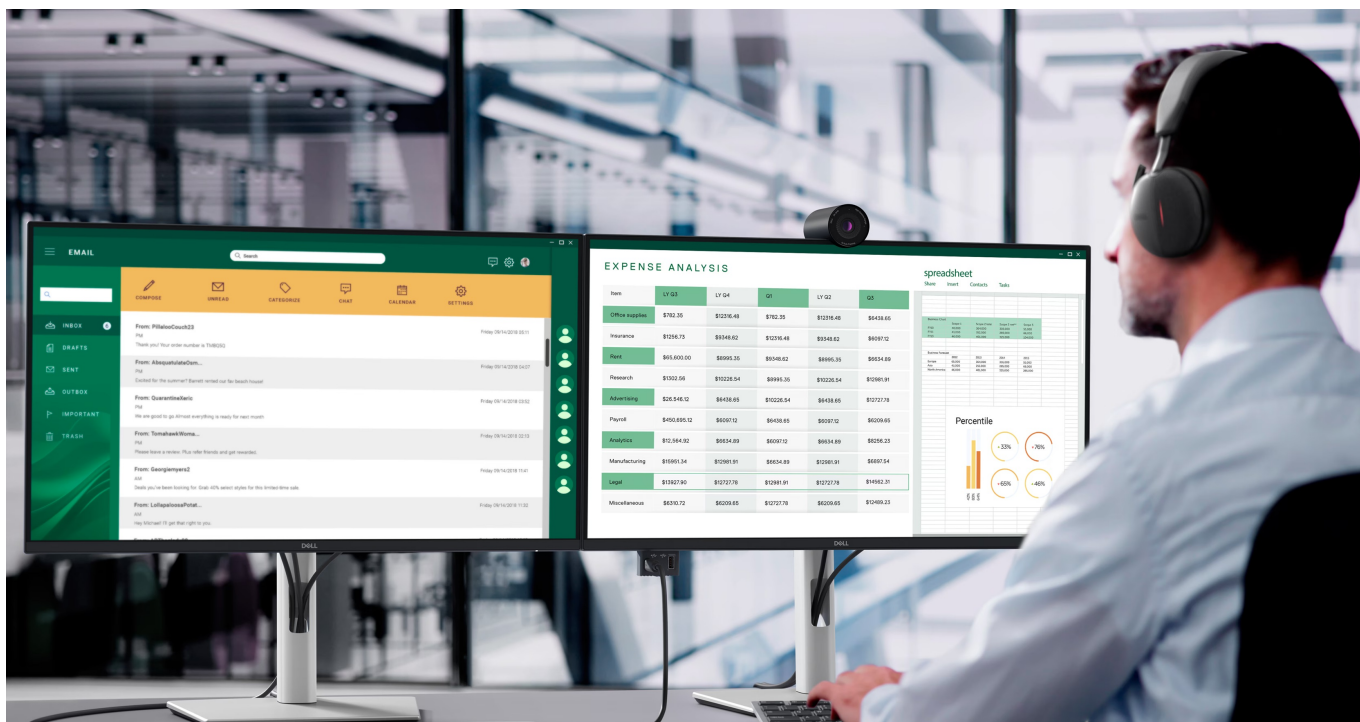

Záruka:

36 měs.

Stav:

Nové zboží

Popis

Dell Pro 27 Plus P2725DE - komfortní pohled na tabulky i multimédia

Monitor Dell Pro 27 Plus P2725DE je připraven na jakýkoli úkol. Přináší 24palcový displej, na kterém zobrazíte pracovní povinnosti i multimédia pro každodenní zábavu. Obrazovka nabízí obraz v **QHD rozlišení**, díky čemuž vykresluje obsah ostře a s velkou mírou detailů. **Technologie IPS** zajišťuje široké pozorovací úhly, díky kterým můžete obsah sledovat pohodlně i při pohledu ze stran. Díky **99% pokrytí sRGB** je zajištěno přesné a konzistentní podání barev.

Technologie Daisy Chain vám umožní jednoduše propojit více monitorů jediným kabelem a získat enormní plochu pro náročnou práci. **Vylepšený režim ComfortView Plus** snižuje vyzařování modrého světla a přispívá ke komfortnímu sledování obsahu na displeji po celý den. Díky **obnovovací frekvenci 100 Hz** je obraz hladký a bez rušivých vlivů vykresluje i plynulé pohyby. **Výškově nastavitelný stojan s funkcí Pivot** umožní flexibilní přizpůsobení pozice podle vašich požadavků.

Dell Pro 27 Plus P2725DE

LED monitor s úhlopříčkou **27"** disponující Quad HD rozlišením **2560 × 1440** obrazových bodů s poměrem stran **16 : 9**. Nabízí jas **350 cd/m²**, kontrastní poměr **1500 : 1**, 99% pokrytí sRGB, dobu odezvy **5 ms** a obnovovací frekvenci **100 Hz**. Pozorovací úhly **178° horizontálně i vertikálně** zaručí skvělou viditelnost z jakéhokoliv úhlu. K dispozici jsou také **tři porty USB 3.0**, ethernetový port **RJ-45** a dva porty **USB-C**, z nichž jeden kromě vysokorychlostního přenosu videa a dat umožňuje napájení připojených zařízení až do 90 W. Díky technologii **Daisy Chain** lze jednoduše propojit více monitorů a připojit je k počítači jediným kabelem. Potěší také výškově nastavitelný stojan a funkce **Pivot**, která umožňuje otočení obrazovky o 90°.