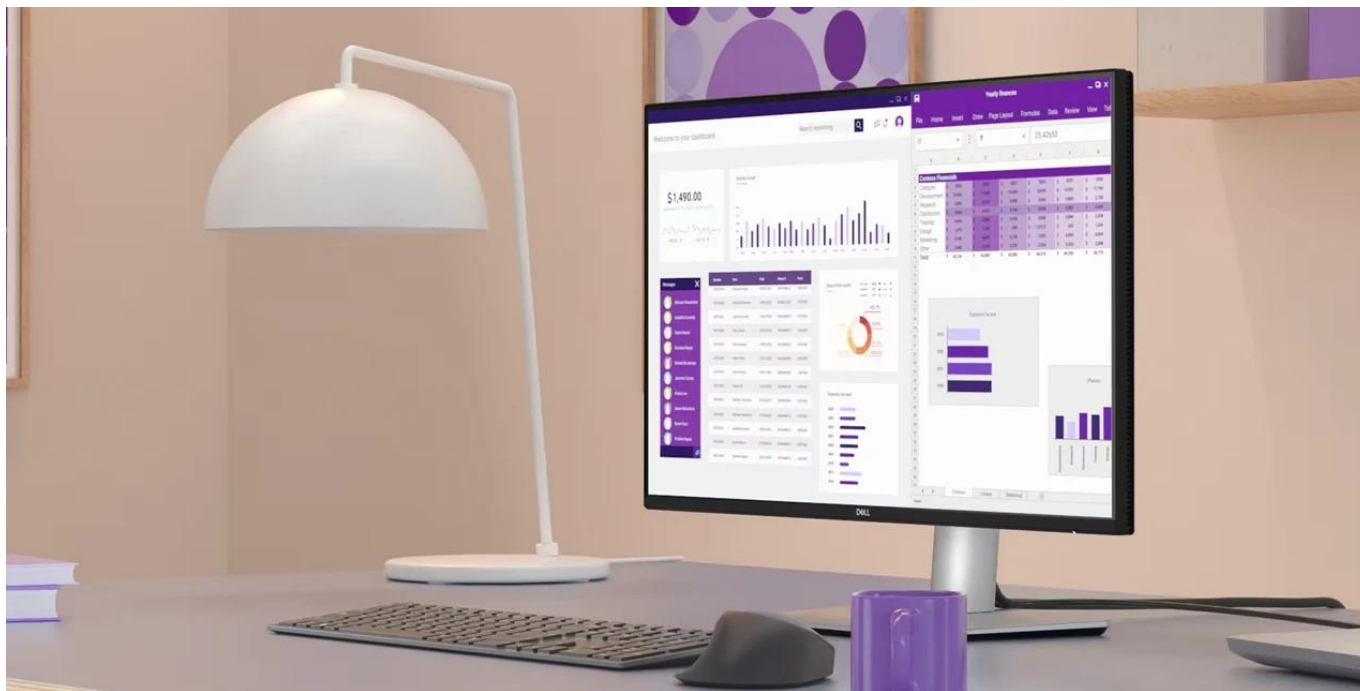

**Popis****4K monitor Dell Pro 27 Plus P2725QE - takhle se na práci musí**

**Monitor Dell Pro 27 Plus P2725QE** představuje výkon a ultra jemné rozlišení v elegantním designu. Displej s úhlopříčkou 27 palců vám zprostředkuje optimální plochu pro práci s moderním softwarem, sledování tabulek, dokumentů i multimediální zábavu. Díky rozlišení **4K Ultra HD** je monitor **Dell Pro 27 Plus P2725QE** ideální pro kreativní činnosti, editaci nebo tvorbu digitálního obsahu. 4K rozlišení je zárukou ostrého obrazu, který zachytí všechny detaily, a díky tomu posune pracovní projekty i multimediální zážitky na další úroveň. **Obnovovací frekvence 100 Hz** zajistí méně blikání a více plynulého pohybu bez rušivých vlivů.

**S více porty se to lépe táhne**

Potěší také **bohatá konektivita**, která podpoří flexibilní činnost s celou řadou periferních zařízení a připojení různých zdrojů obrazu. K dispozici jsou porty **HDMI** a **DisplayPort**, nároční uživatelé ocení také přítomnost USB 3.0 nebo RJ-45 pro přímý a stabilní Ethernet. Nechybí ani praktické řešení **USB-C**, které vám umožní přenášet data nebo video a kompatibilní zařízení

### Dell Pro 27 Plus P2725QE

LED monitor s úhlopříčkou **27"** disponující 4K Ultra HD rozlišením **3840 × 2160** obrazových bodů s poměrem stran **16 : 9**. Nabízí jas **350 cd/m<sup>2</sup>**, kontrastní poměr **1500 : 1**, 99% pokrytí sRGB, dobu odezvy **5 ms** a obnovovací frekvenci **100 Hz**. Pozorovací úhly **178° horizontálně i vertikálně** zaručí skvělou viditelnost z jakéhokoliv úhlu. K dispozici jsou také **tři porty USB 3.0**, ethernetový port **RJ-45** a dva porty **USB-C**, z nichž jeden kromě vysokorychlostního přenosu videa a dat umožňuje napájení připojených zařízení až do 90 W. Potěší také výškově nastavitelný stojan a funkce **Pivot**, která umožňuje otočení obrazovky o 90°.