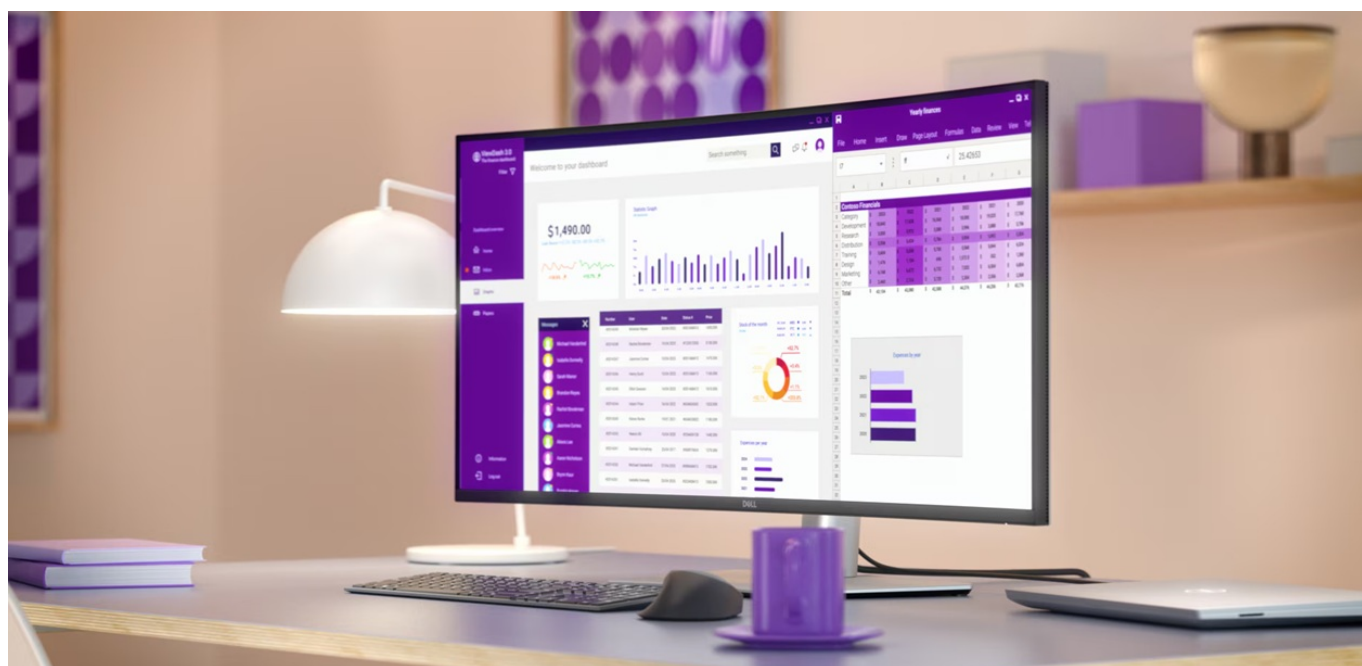

**Popis****Monitor Dell Pro 34 Plus P3425WE - takhle se na práci musí**

**Prohnutý monitor Dell Pro 34 Plus P3425WE** představuje výkon a ultra jemné rozlišení v elegantním designu. **Displej s úhlopříčkou 34,1 palců** vám zprostředkuje optimální plochu pro práci s moderním softwarem, sledování tabulek, dokumentů i multimédií zábavu. Díky **rozlišení WQHD** je monitor Dell Pro 34 Plus P3425WE ideální **pro kreativní činnosti, editaci nebo tvorbu digitálního obsahu**. WQHD rozlišení je zárukou ostrého obrazu, který zachytí všechny detaily, a díky tomu posune pracovní projekty i multimediální zážitky na další úroveň. **Obnovovací frekvence 100 Hz** zajistí méně blikání a více plynulého pohybu bez rušivých vlivů.

**S více porty se to lépe táhne**

Potěší také **bohatá konektivita**, která podpoří flexibilní činnost s celou řadou periferních zařízení a připojení různých zdrojů obrazu. K dispozici jsou porty **HDMI** a **DisplayPort**, nároční uživatelé ocení také přítomnost **USB 3.0** nebo **RJ-45** pro přímý a stabilní Ethernet. Nechybí ani praktické řešení **USB-C**, které vám umožní přenášet data nebo video a kompatibilní zařízení napájet výkonem až 90 W, a to jediným kabelem.

### Dell Pro 34 Plus P3425WE

**Prohnutý** LED monitor s úhlopříčkou **34,1"** nabízí rozlišení **3440 × 1440** bodů s poměrem stran 21 : 9, jasem **350 cd/m<sup>2</sup>**, dobou odezvy 8 ms, obnovovací frekvencí **100 Hz** a pokrytím 99 % sRGB barevné palety. Příjemné jsou také pozorovací úhly **178° horizontálně i vertikálně**. Pro připojení periférií jsou k dispozici **tři USB 3.0 porty**, ethernetový port **RJ-45** a dva porty **USB-C**, z nichž jeden kromě vysokorychlostního přenosu videa a dat umožňuje napájení připojených zařízení až do 90 W. Zjistíte potěší také výškově nastavitelný podstavec.