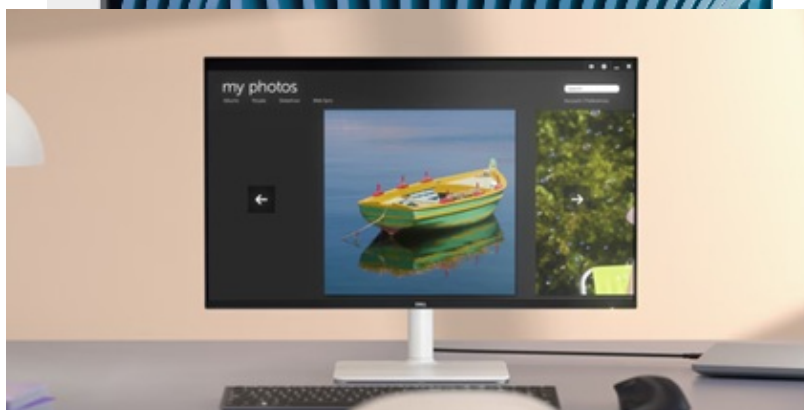

Monitor Dell 27 Plus 4K S2725QS představuje vaši bránu do sledování v **ultra jemném rozlišení 4K**. Nabízí prostorný **displej s úhlopříčkou 27 palců**, na kterém přehledně zobrazíte PC aplikace, internetové stránky a rozmanitý multimediální obsah. Je ideální pro náročnou práci, grafické úpravy a editaci projektů i multimediální zábavu.

IPS panel produkuje široké pozorovací úhly, abyste veškerý obsah mohli sledovat pohodlně a bez zkreslení barev i při pohledu ze stran. Přesné podání barev zajišťuje **99% pokrytí spektra sRGB**. Díky tomu je monitor **Dell 27 Plus 4K S2725QS** vhodný pro precizní činnosti spojené s editací fotografií, videí, tvorbu vizuálů apod.

Dell 27 Plus 4K S2725QS

LED monitor s úhlopříčkou **27"** disponující 4K rozlišením **3840 × 2160** obrazových bodů s poměrem stran 16 : 9. Nabízí jas **350 cd/m²**, kontrastní poměr **1500 : 1**, dobu odezvy **4 ms**, pokrytí **99 % sRGB**. Použitá technologie **IPS** poskytuje široké pozorovací úhly **178° horizontálně i vertikálně**. Ozvučení zajišťují integrované **stereo reproduktory** s celkovým výkonem **10 W**. Obnovovací frekvence až **120 Hz** spolu s podporou technologií **AMD FreeSync Premium** nabízí intenzivní akci bez trhání, zadržávání nebo rozmazávání obrazu při pohybu. Monitor nabízí také možnost montáže na stěnu díky **VESA** uchycení. Potěší také výškově nastavitelný stojan a funkce **Pivot**.