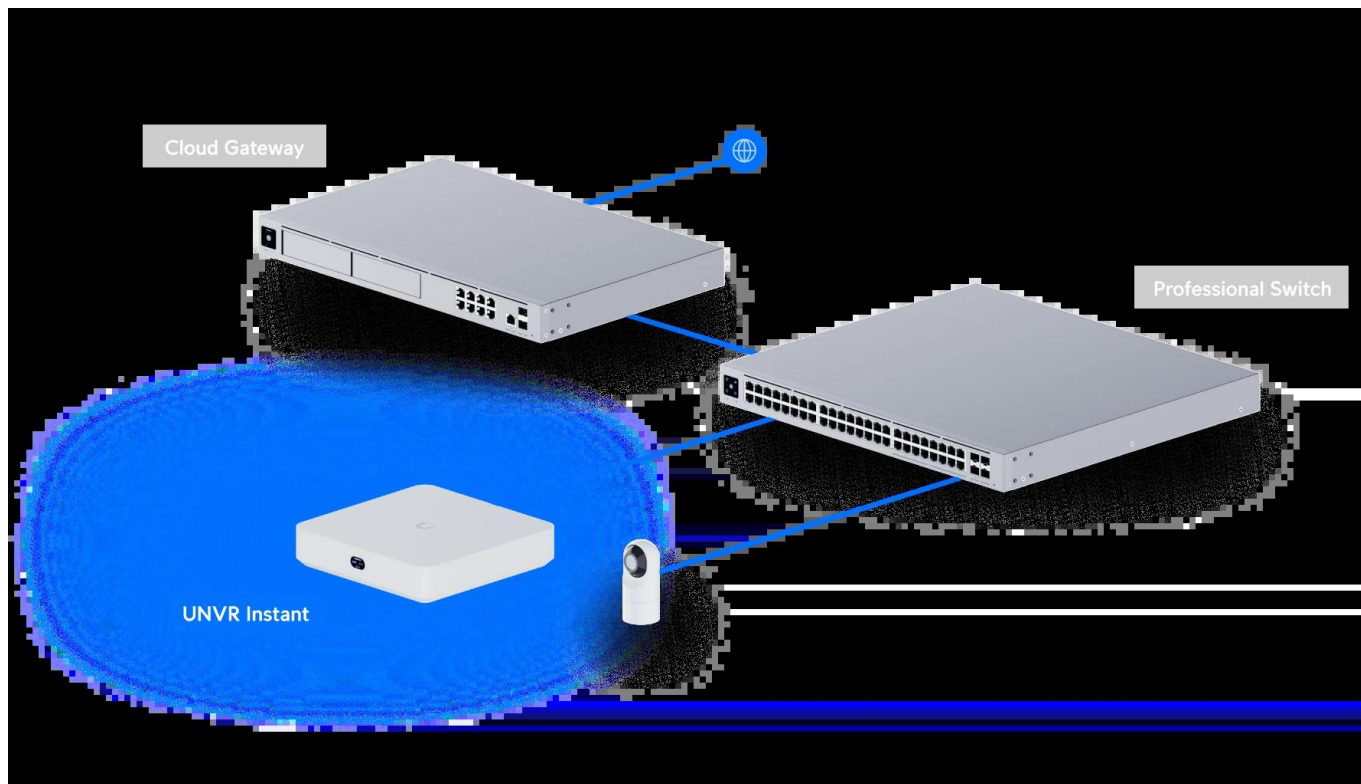

ZÁKLADNÍ SPECIFIKACE

Procesor: ARM Cortex-A55 quad-core 1.7 GHz

Paměť: 4 GB

Podporované aplikace: UniFi Protect, UniFi Access

Kapacita kamer: až 15x Full HD / 8x 2K / 6x 4K

Kapacita Access hubů: až 50

Úložisko: 1x slot pro 3.5" HDD nebo 2.5" SSD (min. 1 TB)

PoE porty: 6x Gigabit RJ45 (celkem 40W, max. 15.4W/port)

Uplink: 1x Gigabit RJ45

Video výstup: 1x HDMI (Viewport)

Displej: 1.14" obrazovka

Napájení: AC/DC interní, 60W (100–240 V AC)

Spotřeba: max. 9W (bez připojených zařízení)

Management: Ethernet, Bluetooth

Rozměry: 220 x 220 x 47 mm

Hmotnost: 1.04 kg

Materiál: polykarbonát

Provozní teplota: 0 až +40 °C

Provozní vlhkost: 5 až 95% (nekondenzující)

Certifikace: FCC, IC, CE, NDAA compliant

Manuál (montážní návod): <https://dl.ui.com/qig/unvr-instant/#index>

UniFi sada aplikací