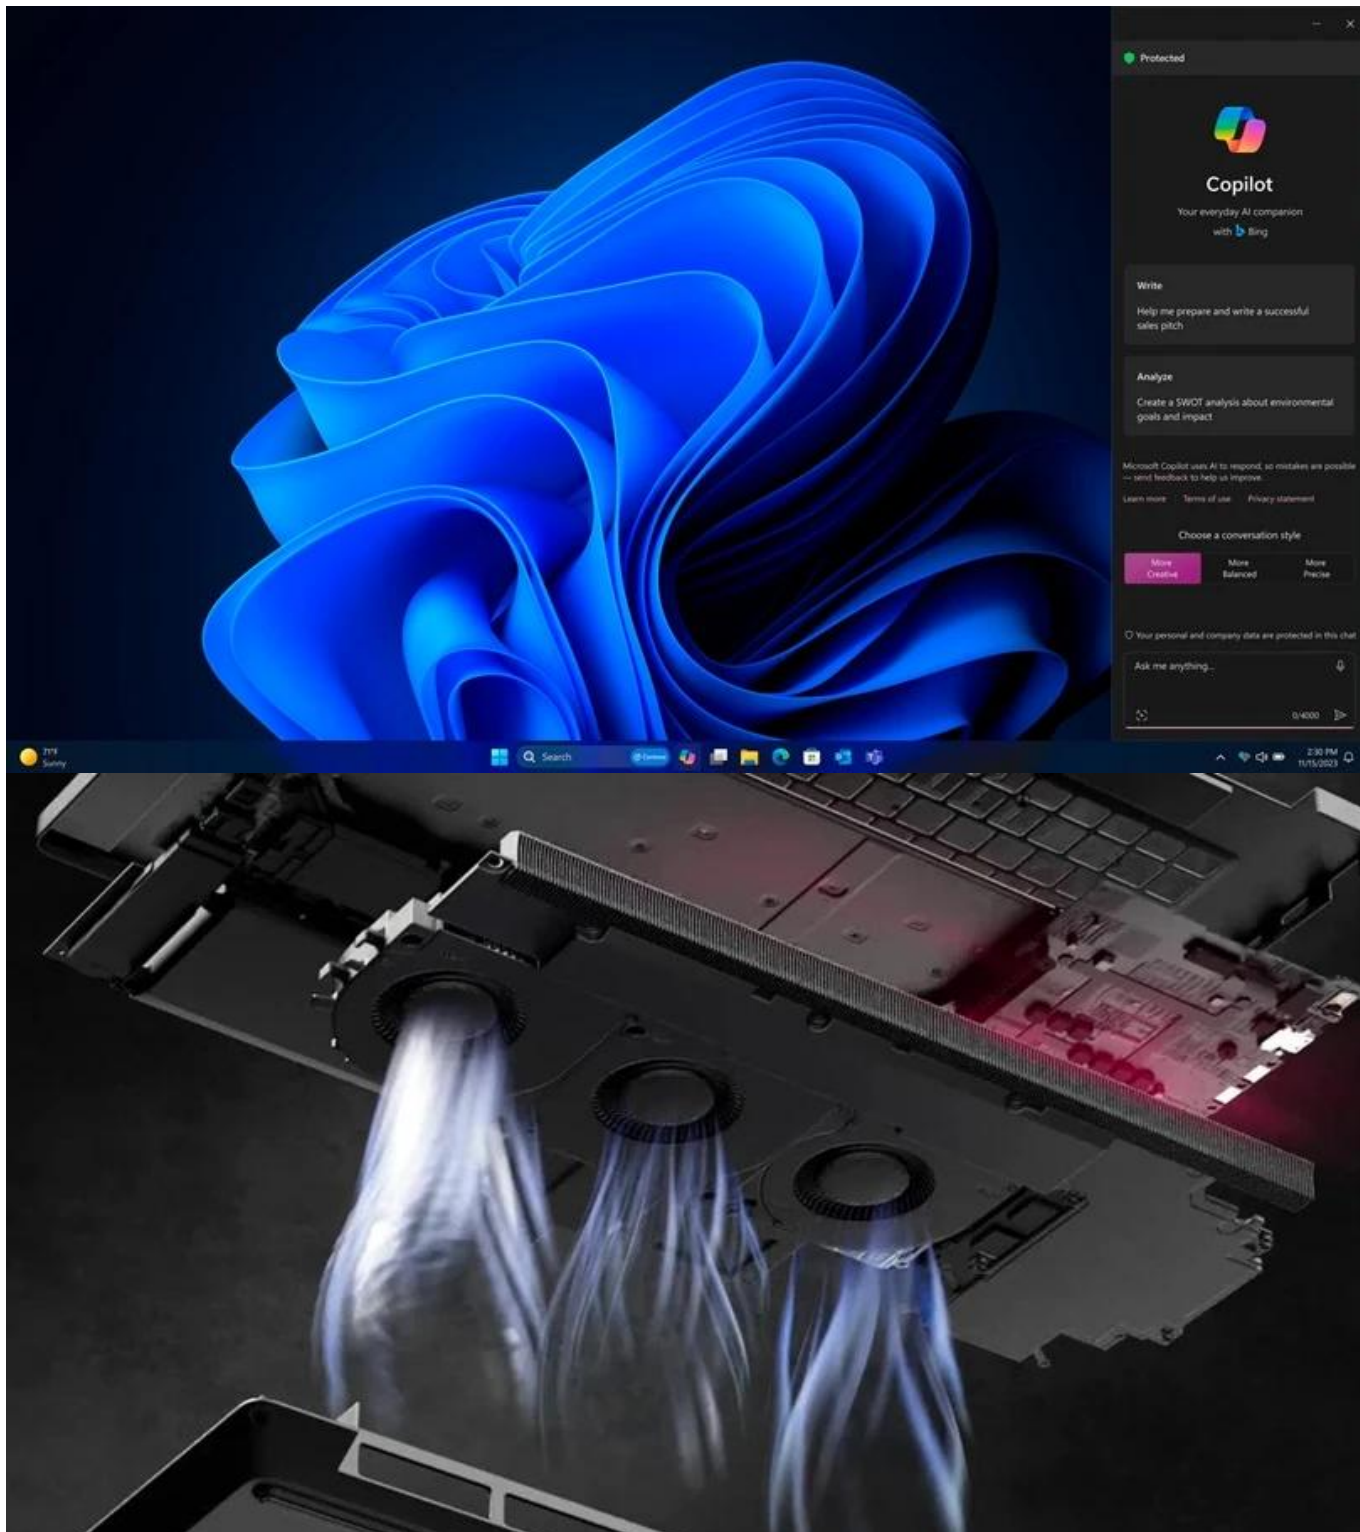

Popis

Dell Pro Max Plus 18 MB18250 - pracovní gladiátor pro 21. století

Notebook Dell Pro Max Plus 18 MB18250, který obsahuje přesně to, co potřebujete pro nekompromisní produktivitu v moderním pracovním prostředí. Je navržen **pro náročné uživatele**, kteří v rámci jednoho zařízení chtějí tvořit, analyzovat a efektivně pracovat s umělou inteligencí - aniž by opadnul výkon. O ten se stará **procesor Intel Core Ultra 9 285HX** s integrovanou **NPU jednotkou**, který zvládne i tu nejděsivější pracovní zátěž. V kombinaci s **grafickou kartou NVIDIA RTX PRO 3000 Blackwell** zvládne renderování, modelování, analytiku, profi software nebo AI aplikace.

Vestavěná AI jednotka optimalizuje pracovní postupy, zrychluje výpočty umělé inteligence a šetří čas například při generování obsahu. Díky **obří 32GB RAM DDR5** klidně zvládne všechny procesy najednou a plynule v rámci multitaskingu. **Notebook Dell Pro Max Plus 18 MB18250** vám odprezentuje obsah na velké ploše 18palcového displeje s **Quad HD+ rozlišením** a **120Hz obnovovací frekvencí**. Produkuje ostrý obraz ve věrných a bohatých barvách díky **pokrytí 100 % barevného prostoru DCI-P3**. Je ideální pro videokonference, editační a tvůrčí činnost, ale i třeba jen sledování filmů nebo seriálů.

Vysokorychlostní SSD úložiště s kapacitou 1 TB má místo pro všechno, co chcete uložit – včetně velkých projektů nebo multimédií ve vysokém rozlišení. Současně tato jednotka podporuje rychlý přístup k datům, okamžité načítání aplikací a spuštění celého systému. Výbava obsahuje podsvícenou klávesnici se **samostatnou klávesou Copilot**, se kterým se ihned vydáte do světa efektivní tvorby obsahu na základě vašeho zadání. **AI nástroj Microsoft Copilot** se uplatní při práci i studiu, rešerších, získávání informací, tvorbě článků, e-mailů a další rutinní práci v kanceláři. Nechybí ani integrovaná **čtečka otisku prstů** pro zabezpečení citlivých dat.